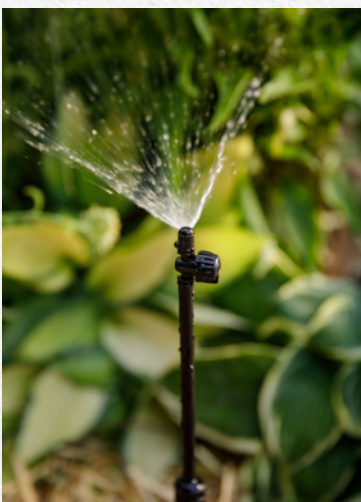

AU TOTAL, PLUS D'UNE CENTAINE DE RÉFÉRENCES À DÉCOUVRIR DANS LA NOUVELLE GAMME SIGNATURE DE BOTANIC® !

Aussi complète que celle d'une marque nationale, la nouvelle gamme signature de botanic® réunit donc **toute l'offre nécessaire pour un arrosage efficace.**

Petit aperçu sur quelques accessoires également très utiles au jardin :

DISPONIBILITÉ MAGASIN 1ER MARS 2024

TÉLÉCHARGEZ TOUS LES VISUELS ICI

Contact presse : Relations Durables / www.relationsdurables.fr
Christine Dychus • 06 80 46 77 50 • cdychus@relationsdurables.fr
Marion Galzy • mgalzy@relationsdurables.fr

botanic® c'est 77 magasins en France
www.botanic.com

© photos : Stéphane Couchet

REJOIGNEZ LA COMMUNAUTÉ BOTANIC® SUR

botanic®, les jardinerie experts du végétal depuis 1995.