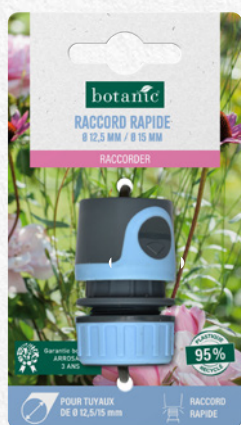

Focus sur **3 références incontournables** pour gérer au mieux l'arrosage cet été.

PROGRAMMATEUR DIGITAL

Facilement programmable avec sa molette, il permet d'organiser l'arrosage aux heures les plus propices pour éviter une forte évaporation de l'eau. Son écran LCD rétro-éclairé permet d'avoir une bonne visibilité, même en plein soleil. Parfait pour un arrosage de surface au potager ou au jardin, il sera également très complémentaire de l'arrosage goutte-à-goutte.
47,99 €

RACCORD RAPIDE

Disponible en raccord simple (idéal pour y connecter un embout automatique) ou en raccord avec stop (idéal pour y connecter un pistolet ou un arroseur), il est composé à 95% de plastique recyclé. Sa conception bi-matière assure une très bonne prise en main et les 3 points d'accroche de l'embout automatique permettent une meilleure tenue du raccord. À noter également, les points d'accroche tuyau à 3 griffes qui garantissent un meilleur maintien du tuyau et permettent d'éviter les fuites. Ø 12,5 mm et Ø 15 mm. Se décline en Ø 19 mm. À partir de 3,69 €